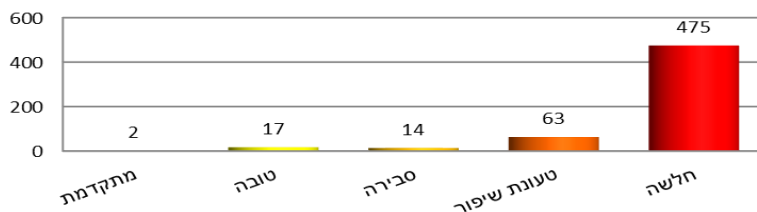

התפלגות המנפיקים בבורסה

בהתאם להערכת דירוג האחריות התאגידית