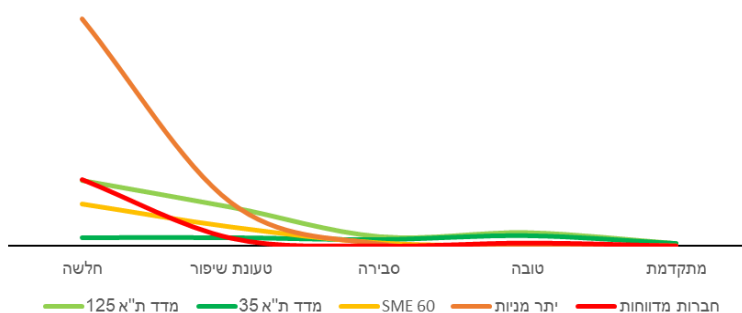

פיזור סיכון

של הערכת דירוג האחריות התאגידית לפי מדד מסחר